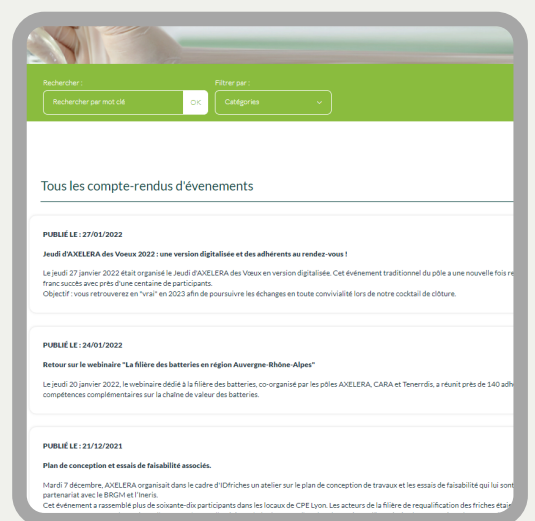

Zoom sur 5 avantages adhérent

Votre espace adhérent est votre espace privilégié. En devenant adhérent du pôle, vous seul avez accès à ces fonctionnalités. Découvrez cinq avantages dont vous bénéficiez.

1 Les appels à projets

En tant qu'adhérent, vous avez accès aux **différents appels à projet** référencés par l'équipe du pôle.

1

2

La Webi' Channel

Grâce à ce module, vous pouvez **voir et revoir les webinaires** qui ont été organisés par le pôle et ses partenaires.

3 Les retours sur événements

Dans cet onglet, vous avez accès aux **résumés des événements** et vous pouvez **télécharger les présentations** réalisées.

3

4

Votre fiche annuaire MEET'In

Retrouvez ici votre **fiche MEET'In** regroupant toutes les **infos de votre structure**. Attention : seul le contact référent du pôle peut la modifier.